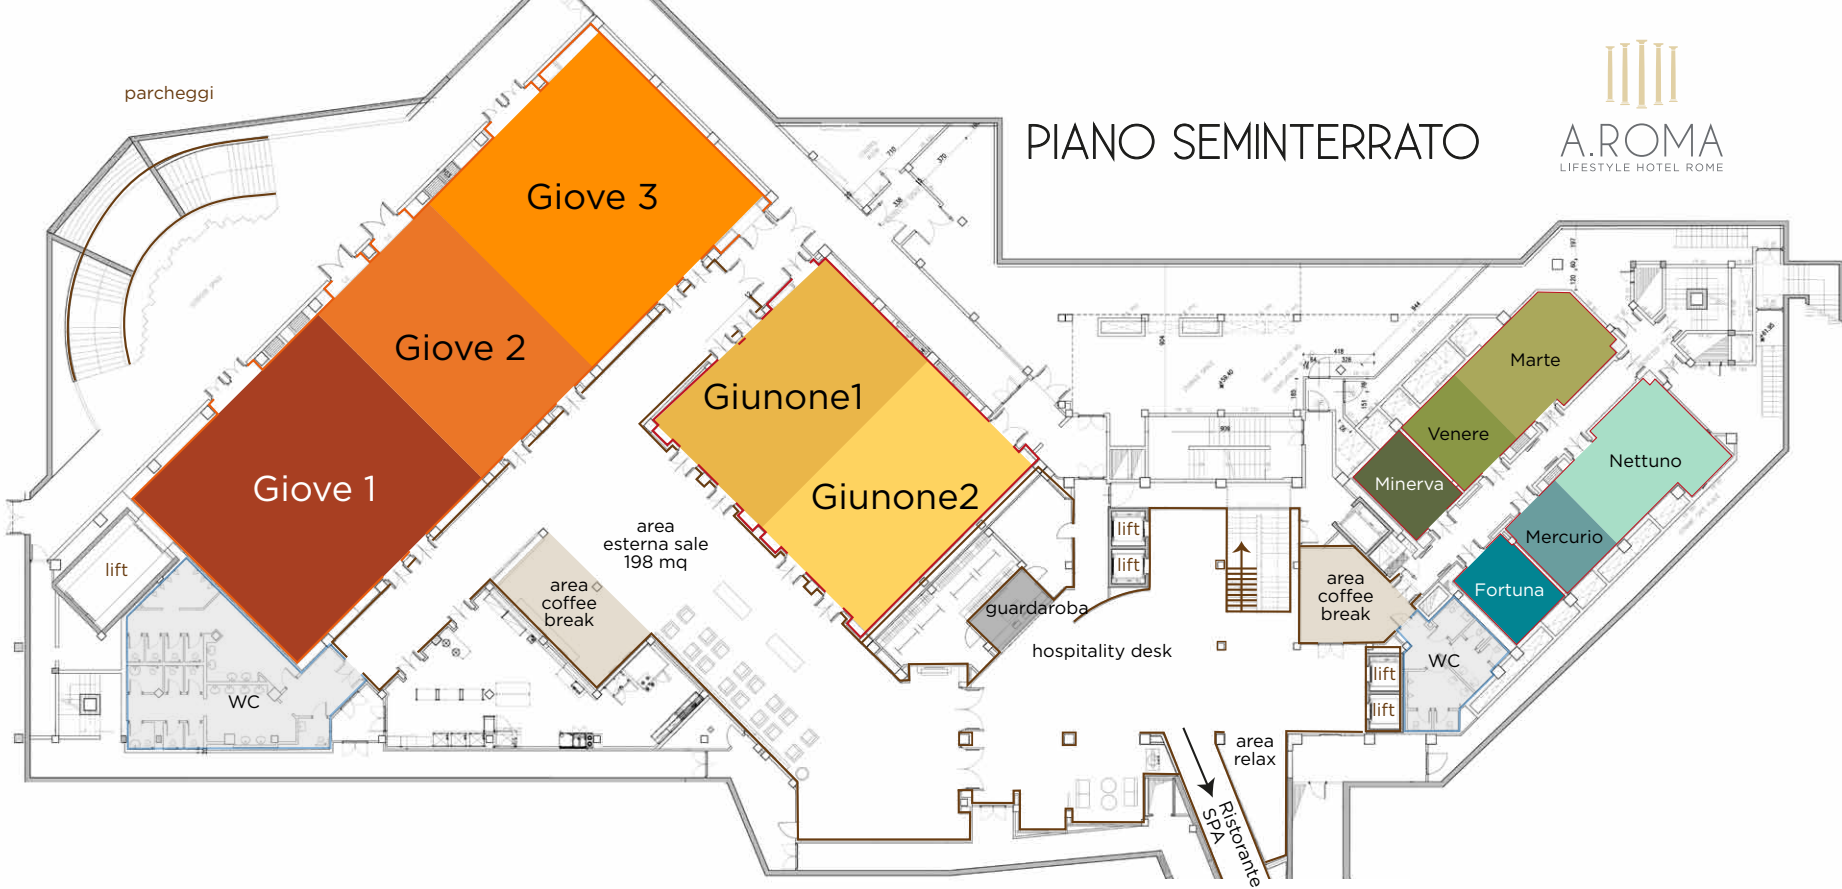

Le 19 sale dell'Hotel, capaci di ospitare da un minimo di venti a un massimo di seicento posti, dispongono di attrezzature di nuova generazione e possono essere allestite in base alle più varie esigenze di ogni cliente.

Nella sala Giove, illuminata da luce naturale, si può usufruire del più grande schermo a Led disponibile in un hotel in Italia: 12 per 4 metri di grandezza ad altissima definizione.

PIANO TERRA

sala	metri quadri	altezza soffitto	lunghezza	larghezza	platea	banchi	cabaret	ferro di cavallo	banquet cena servita	seduti serviti	buffet a sedere	standing buffet
Vittoria	27	2,80	4,24	6,64	20	10	8	10	8	8	10	15
Diana	27	2,80	4,38	6,64	20	10	8	10	8	8	10	15
Vittoria+Diana	54	2,80	8,62	6,64	45	25	18	20	16	10	20	30
Saturno	27	2,80	4,24	6,64	20	10	8	10	8	8	10	15
Cerere	38	2,80	5,74	6,64	30	18	14	15	16	8	15	25
Saturno+Cerere	65	2,80	9,93	6,64	55	35	24	27	24	18	25	40
Vulcano	25	2,80	4,44	5,93	20	10	8	10	8	8	10	15
Vesta	25	2,80	4,38	5,93	20	10	8	10	8	8	10	15
Vulcano+Vesta	50	2,80	8,76	5,93	45	25	18	20	16	10	20	30
Bacco	25	2,80	4,38	5,93	20	10	8	10	8	8	10	15
Terra	35	2,80	5,85	5,93	30	18	14	15	16	8	15	25
Bacco+Terra	60	2,80	10,28	5,93	55	36	24	27	24	18	25	40