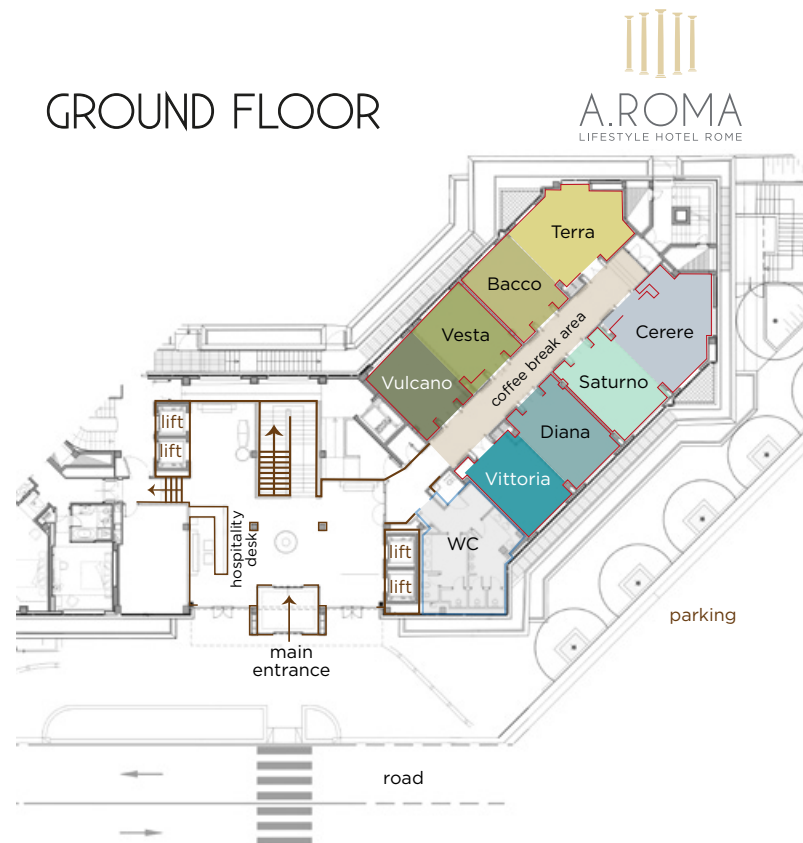

In the main plenary, with natural daylight, you find the biggest LED WALL in Italy, 12mt x 4mt: the one and only !!

GROUND FLOOR

meeting room	sqm	ceiling height	length	width	theatre	classroom	cabaret	U-shape	seated banquet served dinner	seated buffet	standing buffet
Vittoria	27	2,80	4,24	6,64	20	10	8	10	8		15
Diana	27	2,80	4,38	6,64	20	10	8	10	8		15
Vittoria+Diana	54	2,80	8,62	6,64	45	25	18	20	16	10	30
Saturno	27	2,80	4,24	6,64	20	10	8	10	8		15
Cerere	38	2,80	5,74	6,64	30	18	14	15	16	8	25
Saturno+Cerere	65	2,80	9,93	6,64	55	35	24	27	24	18	40
Vulcano	25	2,80	4,44	5,93	20	10	8	10	8		15
Vesta	25	2,80	4,38	5,93	20	10	8	10	8		15
Vulcano+Vesta	50	2,80	8,76	5,93	45	25	18	20	16	10	30
Bacco	25	2,80	4,38	5,93	20	10	8	10	8		15
Terra	35	2,80	5,85	5,93	30	18	14	15	16	8	25
Bacco+Terra	60	2,80	10,28	5,93	55	36	24	27	24	18	40

meeting room	sqm	ceiling height	length	width	theatre	classroom	cabaret	U-shape	seated banquet served dinner	seated buffet	standing buffet
Giove 1	211	4,50	15,41	13,70	200	75	72	60	130	110	150
Giove 2	125	4,50	9,15	13,70	120	50	36	35	50	40	90
Giove 1+2	336	4,50	24,56	13,70	320	120	110	85	180	160	240
Giove 3	195	4,50	14,27	13,70	200	75	72	60	130	110	150
Giove 2+3	321	4,50	23,42	13,70	320	120	110	85	180	160	240
Giove	532	4,50	39,06	13,70	550	220	190	140	300	260	350
Giunone 1	120	4,50	8,67	13,89	120	45	36	35	60	50	80
Giunone 2	128	4,50	9,25	13,89	120	45	42	40	60	50	80
Giunone	249	4,50	18,14	13,89	250	90	78	80	150	120	160
Minerva	20	3,00	3,89	5,14	20	10	8	10	10		15
Venere	22	3,00	4,35	5,14	20	10	8	10	10		15
Marte	46	3,00	8,12	5,69	45	25	18	22	30		38
Venere+Marte	68	3,00	12,58	5,69	65	35	24	30	40	30	55
Fortuna	20	3,00	3,89	5,14	20	10	8	10	15		15
Mercurio	20	3,00	3,89	5,14	20	10	8	10	10		15
Nettuno	51	3,00	8,12	6,34	45	25	18	22	30		38
Mercurio+Nettuno	73	3,00	12,58	6,34	65	35	24	30	40	30	55